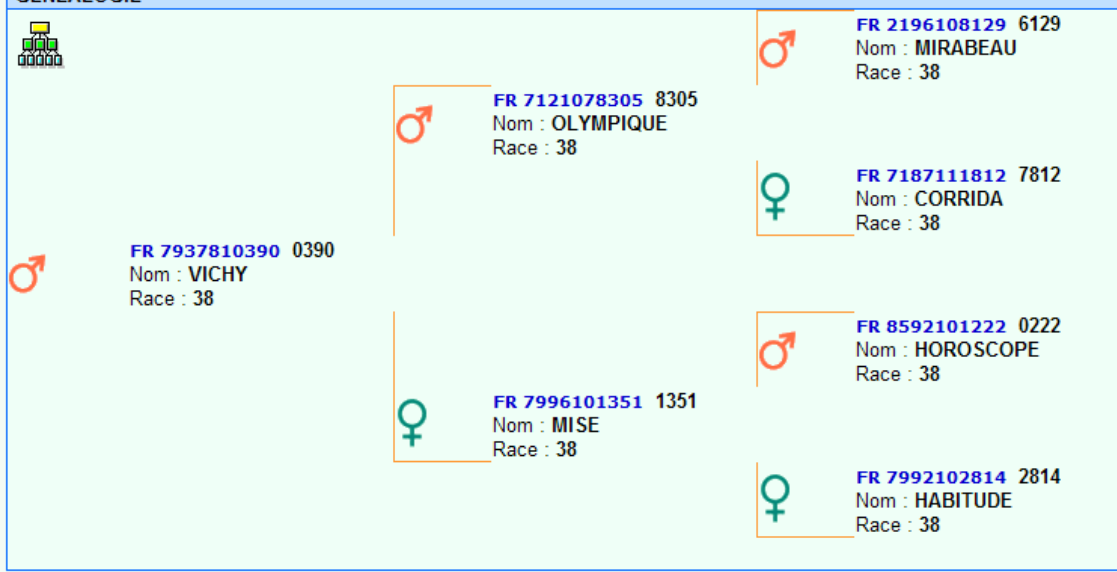

Vichy

GENEALOGIE

PERFORMANCE VIANDE

PESEES		
Date pesée	Poids vif	Cheptel pesée
- naissance -	52	-
24/06/2004	190	FR 79129094
03/09/2004	312	FR 79129094
08/12/2004	447	FR 79129094

POIDS A AGE TYPE			
Code poids	Poids à âge type	Date 1ère pesée	Date 2ème pesée
04 PAT120	240	24/06/2004	03/09/2004
07 PAT210	380	03/09/2004	08/12/2004

POINTAGE				
Date pointage	Cheptel pointage	Pointeur	Type pointage	Sevrage au pointage
25/08/2004	FR 79129094	0120	S	NS

Poste de pointage		Note
Dessus d'épaule	DE	8
Largeur du dos	LD	8
Arrondi de culotte	AC	8
Largeur de culotte	LC	9
Épaisseur du dessus	EpD	8
DEVELOPPEMENT MUSCULAIRE	DM	82
Grosseur des canons	GC	6
Longueur du dessus	LD	8
Longueur du bassin	LB	7
Largeur aux hanches	LH	9
Développement	Dév	8
DEVELOPPEMENT SQUELETTIQUE	DS	77
Largeur du mufle	LM	8
Aplombs avant	AAv	7
Aplombs arrières	AAr	6
Rectitude du dessus	RD	10
APTITUDES FONCTIONNELLES	AF	78
Profondeur de poitrine	PP	7
Largeur de poitrine	LP	8
Largeur aux trochanters	LT	9
Longueur de culotte	LC	8
ETAT	Et	6