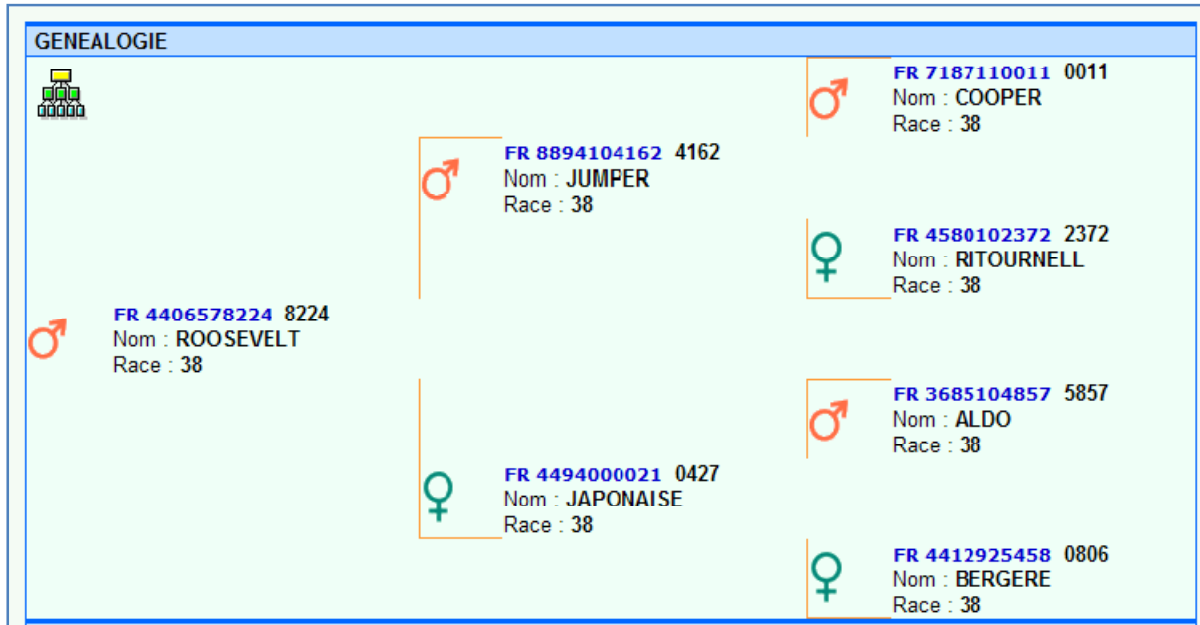

Roosevelt

INDEX IBOVAL	Base de référence : CHPF08				
	80	90	100	110	120
IFNAIS-Facilité de Naissance	102	cd 0,90			
CRsev-Potentiel de croissance	93	cd 0,88			
DMsev -Développement musc.	86	cd 0,89			
DSsev Développement sque.	119	cd 0,89			
ISEVR-Synthèse au sevrage	88	cd 0,88			
AVel-Aptitude au Vélage	109	cd 0,71			
ALait-Aptitude à l'allaitement	103	cd 0,63			
VMAT-Maternelle synth.sevrage	91	cd 0,81			
ISU Index UPRA	0				

Longueur de culotte	--	Arrondi de culotte	--
Largeur de culotte	--	Épaisseur du dessus	--
Longueur du bassin	++	Dessus d'épaule	--
Aplombs avants	++	Grosseur des canons	++
Aplombs arrière	=	Longueur du dessus	++
Profondeur de poitrine	=	Développement	++
Largeur aux hanches	=	Tête	++
Largeur aux trochanters	--	Rectitude du dessus	-
Largeur du dos	--	Note d'état	--
Largeur de poitrine	-		