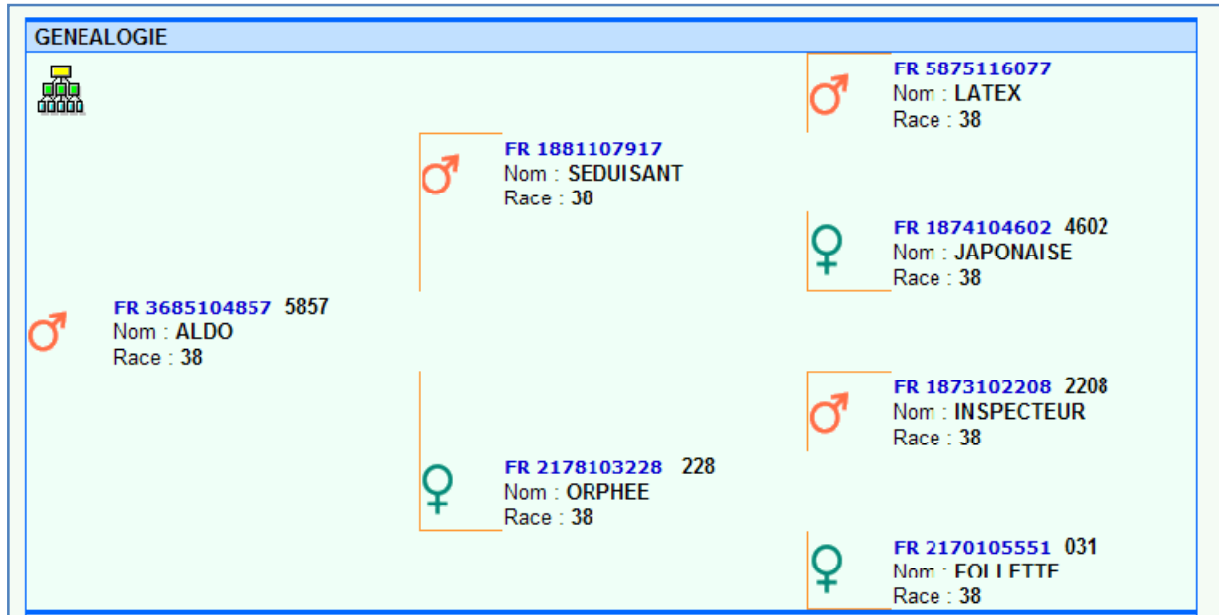

Aldo (210 produits)

INDEX IBOVAL	Base de référence : CHPF08				
	80	90	100	110	120
IFNAIS-Facilité de Naissance	93	cd 0,90	[Bar chart showing value 93 between 80 and 100]		
CRsev-Potentiel de croissance	100	cd 0,88	[Bar chart showing value 100 between 80 and 100]		
DMsev -Développement musc.	103	cd 0,89	[Bar chart showing value 103 between 100 and 110]		
DSsev Développement sque.	96	cd 0,89	[Bar chart showing value 96 between 80 and 100]		
ISEVR-Synthèse au sevrage	98	cd 0,88	[Bar chart showing value 98 between 80 and 100]		
AVel-Aptitude au Vélage	111	cd 0,80	[Bar chart showing value 111 between 100 and 120]		
ALait-Aptitude à l'allaitement	106	cd 0,78	[Bar chart showing value 106 between 100 and 110]		
IVMAT-Maternelle synth.sevrage	105	cd 0,86	[Bar chart showing value 105 between 100 and 110]		
ISU Index UPRA	0		[Bar chart showing value 0]		

Longueur de culotte	=	Arrondi de culotte	+
Largeur de culotte	=	Épaisseur du dessus	=
Longueur du bassin	=	Dessus d'épaule	=
Aplombs avants	-	Grosueur des canons	--
Aplombs arrières	+	Longueur du dessus	=
Profondeur de poitrine	=	Développement	=
Largeur aux hanches	=	Tête	=
Largeur aux trochanters	=	Rectitude du dessus	--
Largeur du dos	=	Note d'état	-
Largeur de poitrine	=		